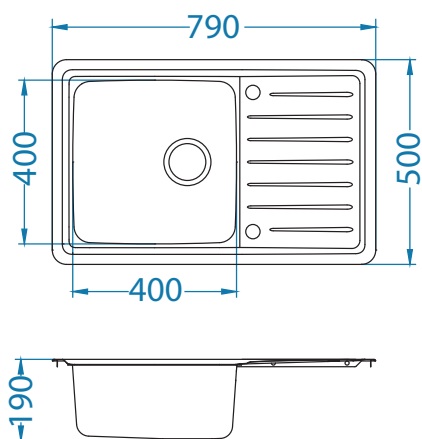

## GALEO 20

Velikost pomivalnika: 790 x 500 mm  
 Velikost posode: 400 x 400 x 190 mm  
 Velikost omarice: 600 mm

površina	šifra	izvedba	iztok	Ø 35 mm	vgradnja	pakiranje
SAT	1128553	reversible	3 1/2"	2x	I	karton

- originalen design odcejalne površine v obliki solze
- reverzibilni modeli
- radij posode 40 mm – odličen kompromis elegance in funkcionalnosti
- globina posode – nadpovprečna globina posode 190 mm
- okrogla odtočna odprtina – fi 90 mm
- Pop-up mehanizem – omogoča upravljanje odtekanja vode na daljavo
- estetsko skrit pomožni pretok